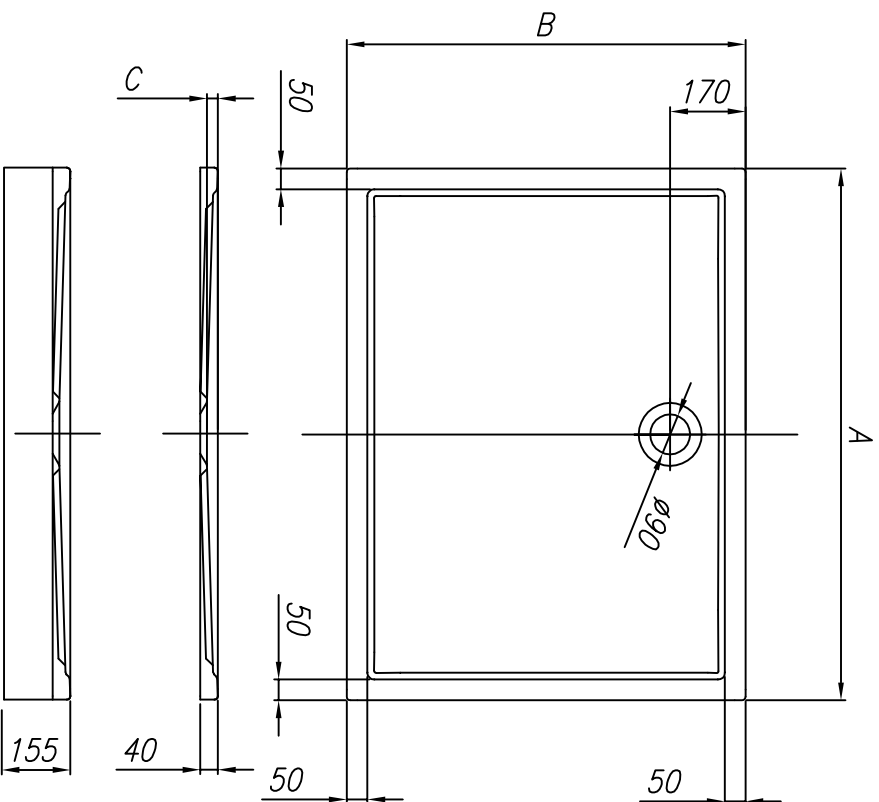

*shower tray from cast sanitary acrylic  
Duschwanne aus Guss-Sanitär-Acryl*

*installation  
Einbau  
with panel  
mit Schürze*

	A	B	C
Flamenco 70x70	700	700	25
Flamenco 90x70	900	700	25
Flamenco 90x90	900	900	25
Flamenco 90x80	900	800	25
Flamenco 100x100	1000	1000	25
Flamenco 100x80	1000	800	25
Flamenco 100x90	1000	900	25
Flamenco 110x80	1100	800	25
Flamenco 110x90	1100	900	25
Flamenco 120x70	1200	700	25
Flamenco 120x80	1200	800	25
Flamenco 120x90	1200	900	25
Flamenco 130x90	1300	900	25
Flamenco 130x80	1300	800	25
Flamenco 140x70	1400	700	25
Flamenco 140x80	1400	800	25
Flamenco 140x90	1400	900	25
Flamenco 150x70	1500	700	25
Flamenco 160x70	1600	700	30
Flamenco 160x80	1600	800	30
Flamenco 160x90	1600	900	35
Flamenco 170x75	1700	750	35
Flamenco 170x80	1700	800	35
Flamenco 180x80	1800	800	35