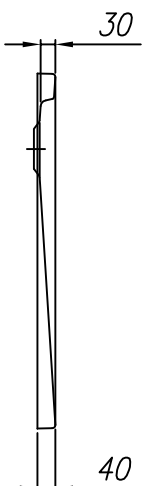

**Kolpa-san**<sup>®</sup>  
by kolpa

**SHOWER TRAY**  
**DUSCHWANNE**

**Pony 80, 90 - R550**

**Nr. TK 12**

*shower tray from cast sanitary acrylic*  
*Duschwanne aus Guss-Sanitär-Acryl*

	A
PONY 80	800
PONY 90	900