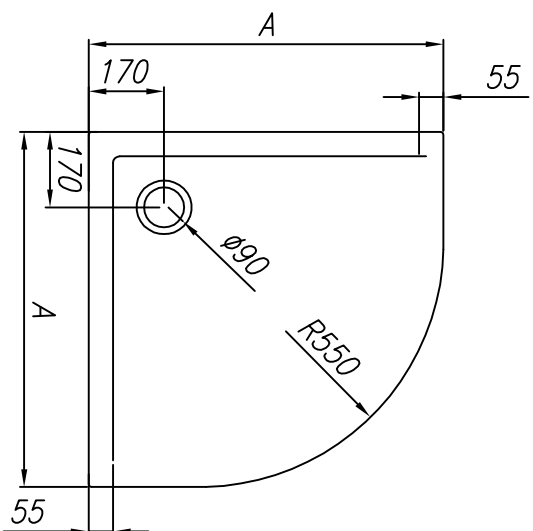

**Kolpa-san**<sup>®</sup>  
by kolpa

**SHOWER TRAY**  
**DUSCHWANNE**

**Pony 80, 90 - R550**

**Nr. TK 12**

*shower tray from cast sanitary acrylic*  
*Duschwanne aus Guss-Sanitär-Acryl*

	A
PONY 80	800
PONY 90	900