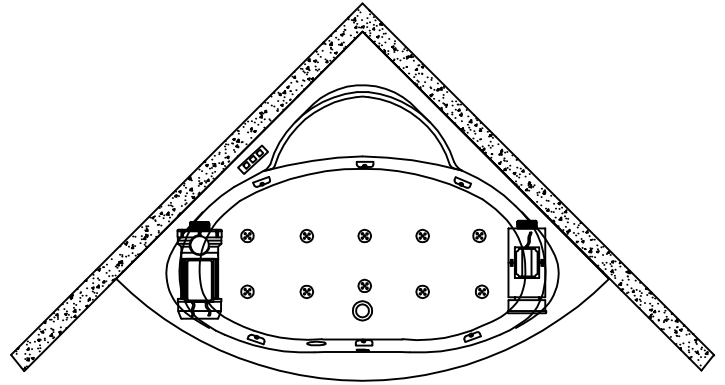

VOLUME (l)
VOLUMEN (l)

MAX. LOAD (kg)
MAX. BELASTUNG (kg)

FLOOR LOAD (kg/m²)
BODENBELASTUNG (kg/m²)

220

360

245

- - Spot for el. cable 3×2.5mm², length approx. 1m
- Platz Stromkabel 3 × 2,5 mm², Länge cca. 1 m
- - Spot for el. cable 1×6mm² for earthing, length approx. 1.5m
- Platz Stromkabel 1 × 6 mm² für Erdung, Länge cca. 1,5 m
- - Drain spot Ø 50mm
- Abflussplatz Ø 50 mm
- ▨ - Panel - option
- Möglichkeit - Schürze

INSTALLATION RECOMMENDATION
MONTAGEEMPFEHLUNG

Recommended overflow set Vorgeschlagene Überlaufgarnitur	PAL 450
Recommendations for the installation of bathtub without panel Empfehlungen für die Montage von Badewannen ohne Schürze	Nr. MK 02
Recommendations for the installation of bathtub with panel Empfehlungen für die Montage von Badewannen mit Schürze	Nr. MK 01
Option of the built-in bathtub base Möglichkeit des Sockels für die Badewannen ohne Schürze	Nr. MK 07 1001/L
Option of the bathtub base with panel Möglichkeit des Sockels für die Badewannen mit Schürze	Nr. MK 17 CKM 120-150

- PUMP
- WASSERPUMPE

- WATER JETS
- WASSERDÜSEN

- AIR CONTROLLER
- LUFTREGLER

- ELECTRONIC SWITCHES
- ELEKTROSCHALTER

- FIXTURE AND SHOWER HANDLE
- WASSERHAHN UND DUSCHE

- BLOWER
- LUFTPUMPE

- AIR JET
- LUFTDÜSE

- PNEUMATIC SWITCH
- PNEUMATIKSCHALTER

- LIGHT OR CHROMOTHERAPY
- LICHT- ODER CHROMOTHERAPIE

- MICROJET SWITCH
- SCHALTER FÜR MIKRODÜSEN

WATER MASSAGE SYSTEM 1 WASSERMASSAGESYSTEM 1

- PUMP P=800W
- PNEUMATIC SWITCH
- 6 WATER JETS
- AIR CONTROLLER