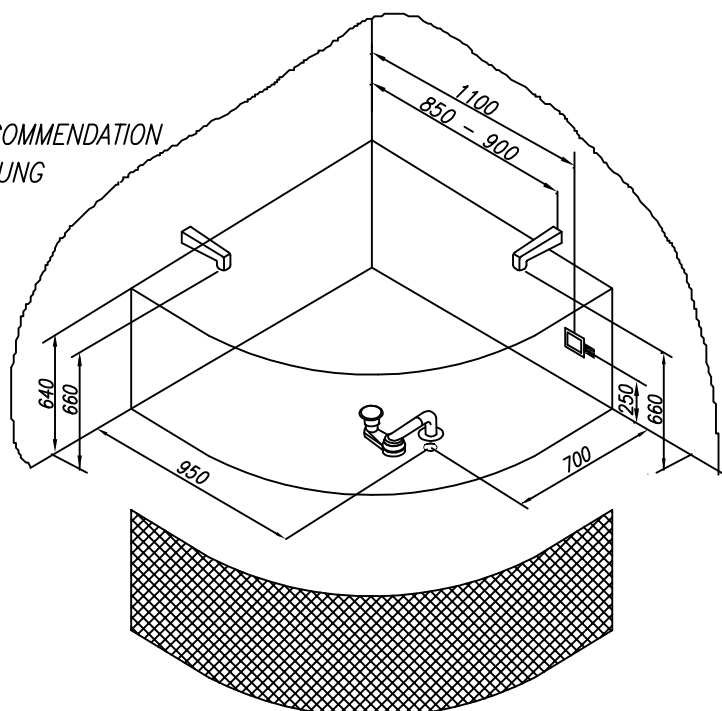

VOLUME (l)
VOLUMEN (l)

MAX. LOAD (kg)
MAX. BELASTUNG (kg)

FLOOR LOAD (kg/m²)
BODENBELASTUNG (kg/m²)

220

360

245

- - Spot for el. cable 3×2.5mm², length approx. 1m
- Platz Stromkabel 3 × 2,5 mm², Länge cca. 1 m
- - Spot for el. cable 1×6mm² for earthing, length approx. 1.5m
- Platz Stromkabel 1 × 6 mm² für Erdung, Länge cca. 1,5 m
- - Drain spot Ø 50mm
- Abflussplatz Ø 50 mm
- ▨ - Panel - option
- Möglichkeit - Schürze

INSTALLATION RECOMMENDATION
MONTAGEEMPFEHLUNG

Recommended overflow set Vorgeschlagene Überlaufgarnitur	PAL 450
Recommendations for the installation of bathtub without panel Empfehlungen für die Montage von Badewannen ohne Schürze	Nr. MK 02
Recommendations for the installation of bathtub with panel Empfehlungen für die Montage von Badewannen mit Schürze	Nr. MK 01
Option of the built-in bathtub base Möglichkeit des Sockels für die Badewannen ohne Schürze	Nr. MK 07 1001/L
Option of the bathtub base with panel Möglichkeit des Sockels für die Badewannen mit Schürze	Nr. MK 17 CKM 120-150