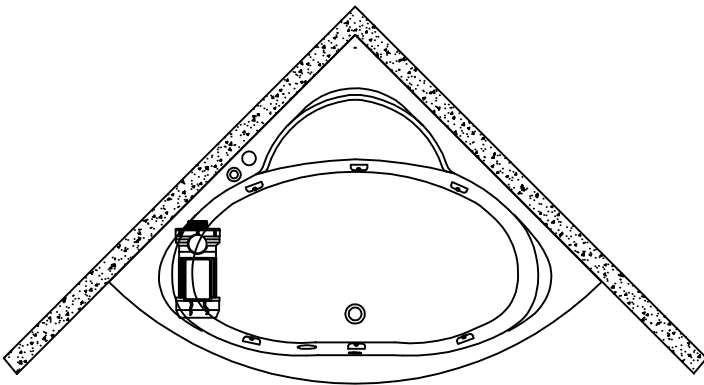

INSTALLATION RECOMMENDATION
MONTAGEEMPFEHLUNG

Recommended overflow set Vorgeschlagene Überlaufgarnitur	PAL 450
Recommendations for the installation of bathtub without panel Empfehlungen für die Montage von Badewannen ohne Schürze	Nr. MK 02
Recommendations for the installation of bathtub with panel Empfehlungen für die Montage von Badewannen mit Schürze	Nr. MK 01
Option of the built-in bathtub base Möglichkeit des Sockels für die Badewannen ohne Schürze	Nr. MK 07 1001/L
Option of the bathtub base with panel Möglichkeit des Sockels für die Badewannen mit Schürze	Nr. MK 17 CKM 120-150

- PUMP
- WASSERPUMPE

- WATER JETS
- WASSERDÜSEN

- AIR CONTROLLER
- LUFTREGLER

- ELECTRONIC SWITCHES
- ELEKTROSCHALTER

- FIXTURE AND SHOWER HANDLE
- WASSERHAHN UND DUSCHE

- BLOWER
- LUFTPUMPE

- AIR JET
- LUFTDÜSE

- PNEUMATIC SWITCH
- PNEUMATIKSCHALTER

- LIGHT OR CHROMOTHERAPY
- LICHT- ODER CHROMOTHERAPIE

- MICROJET SWITCH
- SCHALTER FÜR MIKRODÜSEN

WATER MASSAGE SYSTEM 1 WASSERMASSAGESYSTEM 1

- PUMP P=800W
- PNEUMATIC SWITCH
- 6 WATER JETS
- AIR CONTROLLER